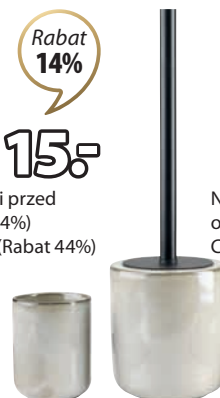

ZESTAW

ZAWSZE NISKA CENA

50⁵⁰

PUDEŁKO NA BIŻUTERIĘ VIKEN

Miedź, szkło.

512/8 x D8/6 x W5/4 cm 2 szt./opak.

ZAWSZE NISKA CENA

55⁵⁰

LUSTRO VEDDIGE

5-krotnie powiększające lustro.
Z oświetleniem LED, wyłącznikiem
czasowym, przysysawkami i
obrotową podstawą. Bez baterii.
520 x W22 cm 1 SZT.

3SZT/OPAK.

ZAWSZE NISKA CENA

55⁵⁰

**SZCZOTKA DO WŁOSÓW
KULTORP**

56/4/2 x D16/19/14 cm 3 szt./opak.

Rabat
32%

80⁵⁰

Najniższa cena z 30 dni przed obniżką:
119,- (Rabat 32%)
Cena regularna: 119,- (Rabat 32%)

**KRONBORG®
OF DENMARK**

MATA ŁAZIENKOWA MARIELUND

Bambus. Antypoślizgowy spód.
50x80 cm 1 SZT.

Rabat
14%

15⁵⁰

Najniższa cena z 30 dni przed
obniżką: 17,50 (Rabat 14%)
Cena regularna: 26,95 (Rabat 44%)

**STOJAK NA
SZCZOTECZKI
DO ZĘBÓW KISA**
58 x W10 cm 1 SZT.

Rabat
27%

32⁵⁰

Najniższa cena z 30 dni przed
obniżką: 45,- (Rabat 27%)
Cena regularna: 59,95 (Rabat 45%)