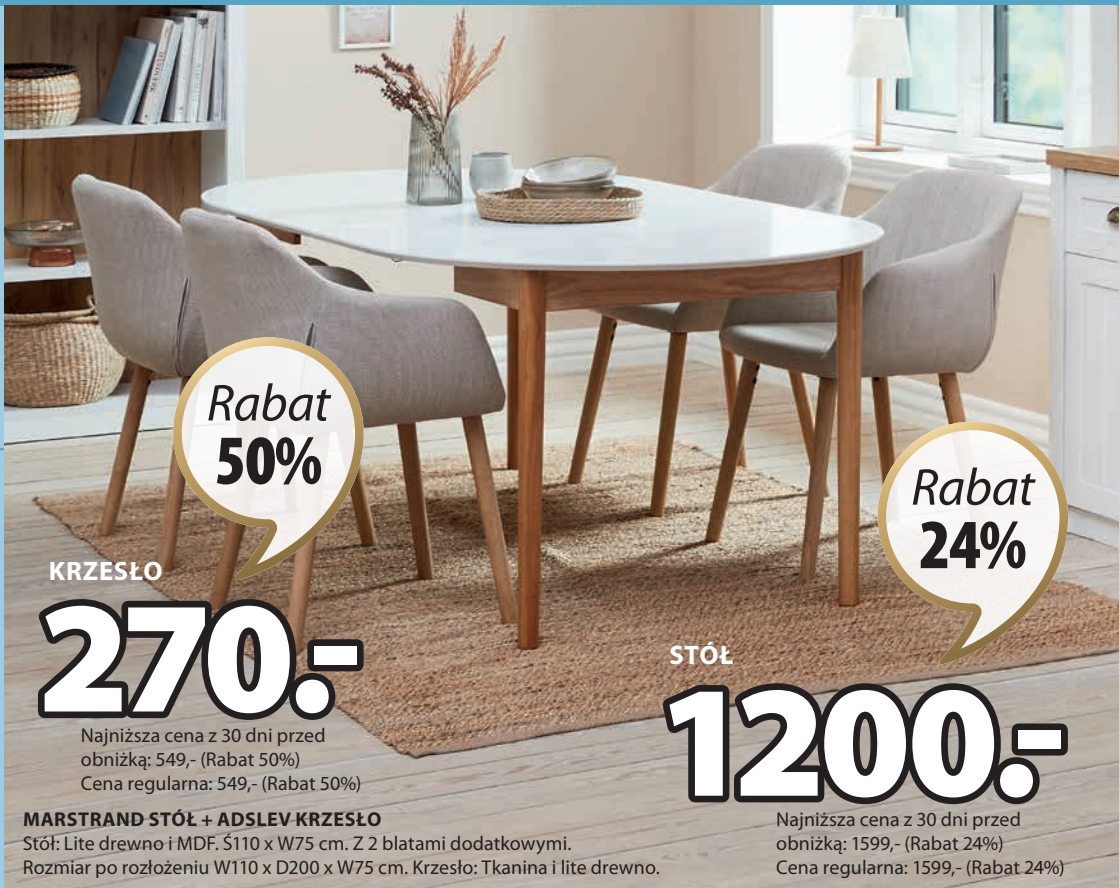

DNI MEBLI

RABAT DO 50%

NA WYBRANE MEBLE

Rabat
50%

95.-

Najniższa cena z 30 dni przed
obniżką: 199,- (Rabat 50%)
Cena regularna: 199,- (Rabat 50%)

KRZESŁO JONSTRUP
Tkanina i stal. 1 SZT.

Rabat
41%

175.-

Najniższa cena z 30 dni przed
obniżką: 299,- (Rabat 41%)
Cena regularna: 299,- (Rabat 41%)

KRZESŁO JEGIND
Lite drewno i MDF 1 SZT.

Rabat
50%

KRZESŁO

270.-

Najniższa cena z 30 dni przed
obniżką: 549,- (Rabat 50%)
Cena regularna: 549,- (Rabat 50%)

MARSTRAND STÓŁ + ADSLEV KRZESŁO

Stół: Lite drewno i MDF. Ś110 x W75 cm. Z 2 blatami dodatkowymi.
Rozmiar po rozłożeniu W110 x D200 x W75 cm. Krzesło: Tkanina i lite drewno.

Rabat
24%

STÓŁ

1200.-

Najniższa cena z 30 dni przed
obniżką: 1599,- (Rabat 24%)
Cena regularna: 1599,- (Rabat 24%)